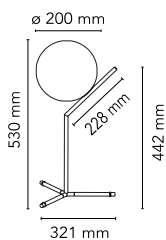

IC Lights Table 1 High

durch Michael Anastassiades , 2014

Tischleuchte mit Streulicht. Rahmen aus Messing, gebürstetem und transparent lackiertem oder Chromstahl. Diffusor aus geblasenem Opalglas. Dimmer mit Stromkabel.

Montage	Tisch
Umgebung	Innenbereich
Finish	Gebürstetes Messing, Chrom
Gewicht	1.7 Kg
Lichtquellen erhältlich	1 x LED E14 8W Dim. T28 3000K 700lm - RF26565
Notfall	Ohne
Schaltung	Dimmer mit Stromkabel
Spannung	220-240V
Leistung	MAX 60W
Batterie	Nein
Einschließlich Versorgung	Nein
Materialien	Gebblasenes Glas, Messing, Stahl
Farben	<ul style="list-style-type: none">  F3170057 - Chrom  F3170059 - Gebürstetes Messing